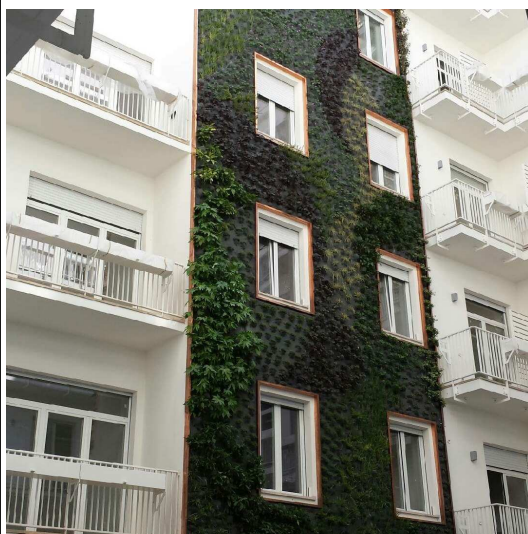

Milano: Palazzo Beltrade