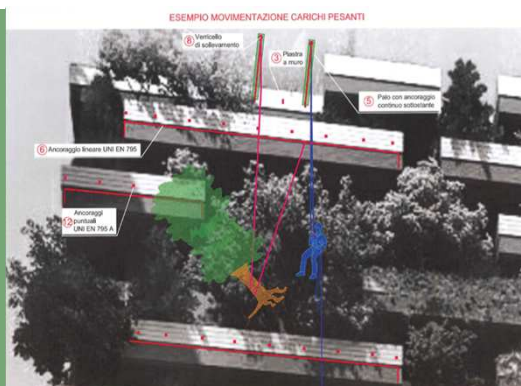

Fly Service Engineering

con un approccio supportato da evidenze statistiche soddisfa e supera i più alti standard di sicurezza internazionali, sviluppa la strategia per l'accesso e la manutenzione degli edifici.
La combinazione unica di accesso in fune come metodo di posizionamento in altezza, nonché soluzioni tecnologiche adattate a ciascun progetto, rendono raggiungibile il 100% della superficie dell'edificio e permettono ai proprietari di mantenere intatto il valore nel corso del tempo.

Un'esperienza che si è sviluppata su una grande varietà di materiali e sistemi di facciata: tutte le operazioni di manutenzione, dal rimpiazzo di celle in vetro all'installazione di alberi in quota, possono essere eseguite in sicurezza. L'efficienza del sistema è inoltre apprezzabile anche nei minori costi di procacciamento, nonché operativi soprattutto quando comparati ad altre soluzioni.