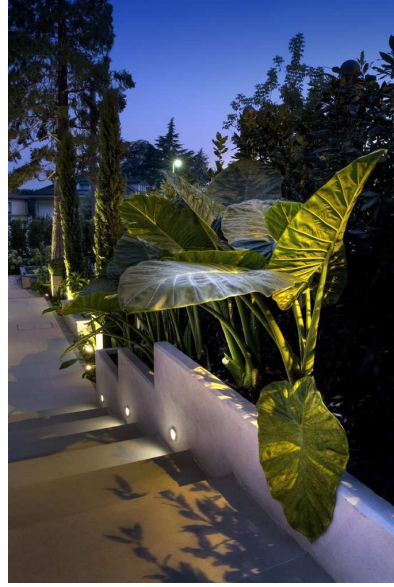

Piscine

Irrigazione

Illuminazione

Roof Garden

Bergamo : Giardino pensile per edificio residenziale

MILANO: Giardino pensile per edificio privato

Vertical Garden

Abu Dhabi : Shah

Ogni pianta, scientificamente selezionata dai nostri esperti botanici, copre spazi verticali per formare un tutt'uno lussureggiante e verdeggiante, una facciata verde che richiede una minima manutenzione.

Il giardino verticale, dall'antica tradizione dei giardini italiani, è un prodotto innovativo che, grazie alla nostra tecnologia, diventa un insieme unico e armonico con il resto della progettazione architettonica, sia per spazi esterni che interni.